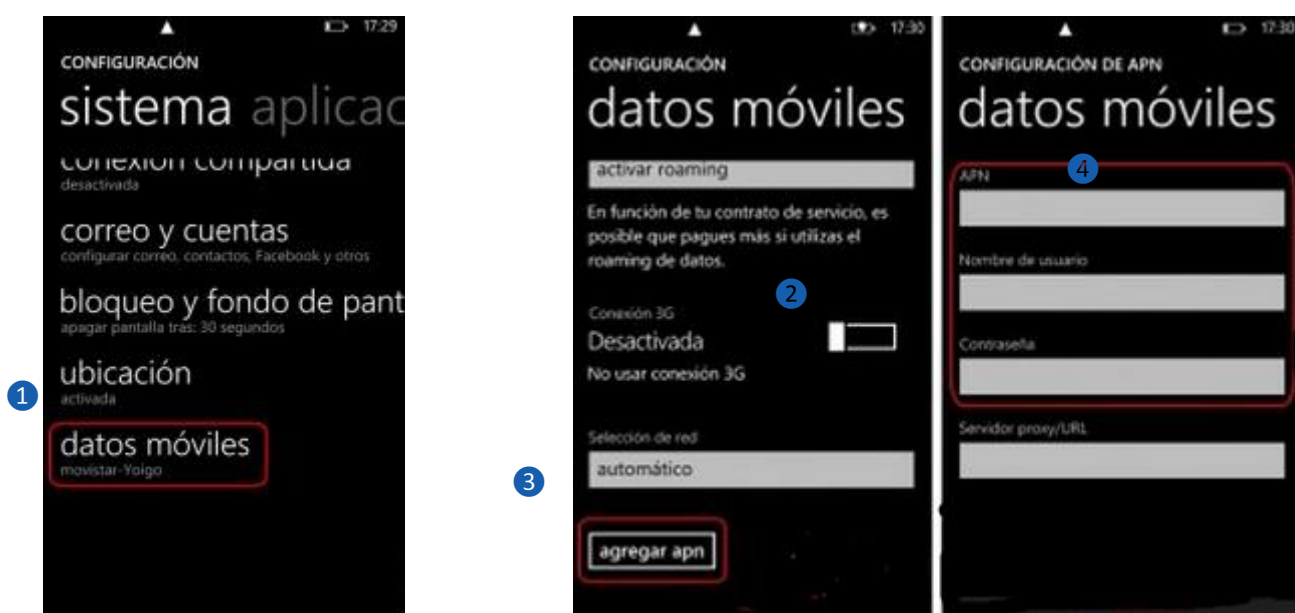

WWW.IPV6MOVIL.COM

IPV6[®]
movil

CONFIGURACIÓN APN MÓVILES WINDOWS PHONE

El manual describe paso a paso la configuración de la APN de los móviles con sistema operativo Windows Phone. Un APN (*Access Point Name*) es el nombre de un punto de acceso para GPRS que debe configurarse en el dispositivo móvil para que pueda acceder a las redes, así como para poder recibir y enviar mensajes de multimedia.

PASO 1. Entre en “Configuración” → “Sistemas” → “Datos Móviles”; tal como se muestra en la siguiente figura [1]:

PASO 2. Verifique la Conexión de Datos, si está desactivada, actívela. [2]:

PASO 3. Entre en la opción “Editar APN” [3].